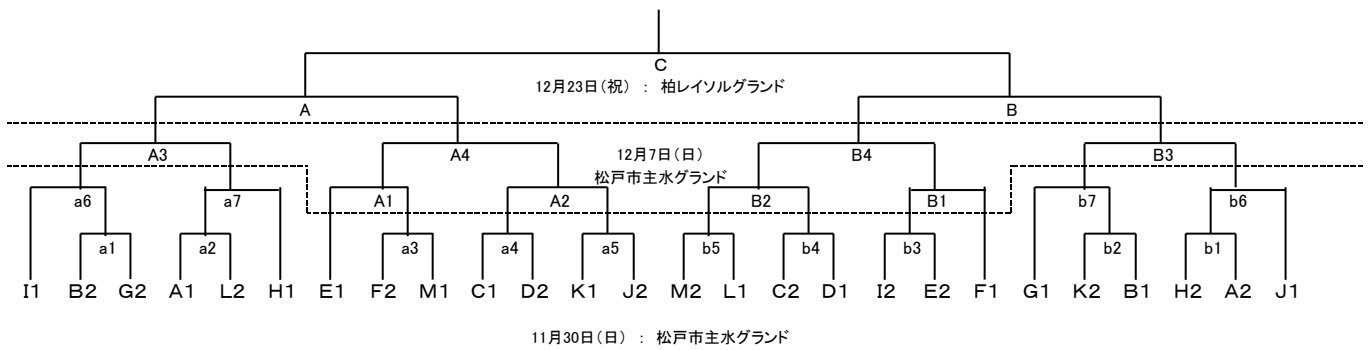

【5年生 予選ブロック】

Group	1(主管チーム)	2	3	4	5
5A	布佐少年サッカークラブ	流山隼少年サッカークラブ	矢切サッカークラブ(アタック)	ドラゴンズ柏SC	****
5B	三小キッカーズ	梅郷サッカークラブ	矢切サッカークラブ(ボンバー)	スリーオークス	柏レイソルA.A. TOR'82
5C	新松戸サッカークラブ(グリーン)	流山翼少年サッカークラブ(リアル)	カンガルーF.C.	カナリーニョFC	柏エフォートFC
5D	新松戸サッカークラブ(ホワイト)	湖北台クラブ	きぼうSC	柏マイティFC	初石少年サッカークラブ(ブルー)
5E	六実サッカークラブ	清水台フットボールクラブ	松戸小金原FC	ヴィスポ柏99FC	****
5F	つくし野サッカークラブ(Red)	初石少年サッカークラブ(レッド)	上本郷サッカークラブ	柏ラッセルFC	FCダム
5G	エンデバーFC	南流山少年サッカークラブ	松戸旭サッカークラブ	松葉サッカークラブ	光ヶ丘少年サッカークラブ
5H	花野井サッカークラブ	福田少年サッカークラブ	常盤平少年サッカークラブ(A)	FORZA!沼南	つくし野サッカークラブ(Blue)
5I	豊四季FC	流山東部フットボールクラブ	トリプレッタサッカークラブ	柏エフォートU-11	****
5J	まつひだいサッカークラブ	FCアミスター	ベガスジュニアFC	柏サッカースポーツ少年団	高柳FC
5K	柏レイソルU-12	我孫子翼サッカークラブ	高塚フットボールクラブ	江戸川台FC	風早レクトFC
5L	流山翼少年サッカークラブ(バルサ)	桜台FC	D.U.C SC	沼南JFC	イレブンジュニアFC
5M	フォルテ野田サッカークラブ	高野山サッカースポーツ少年団	常盤平少年サッカークラブ(B)	FCアクティブ柏	****