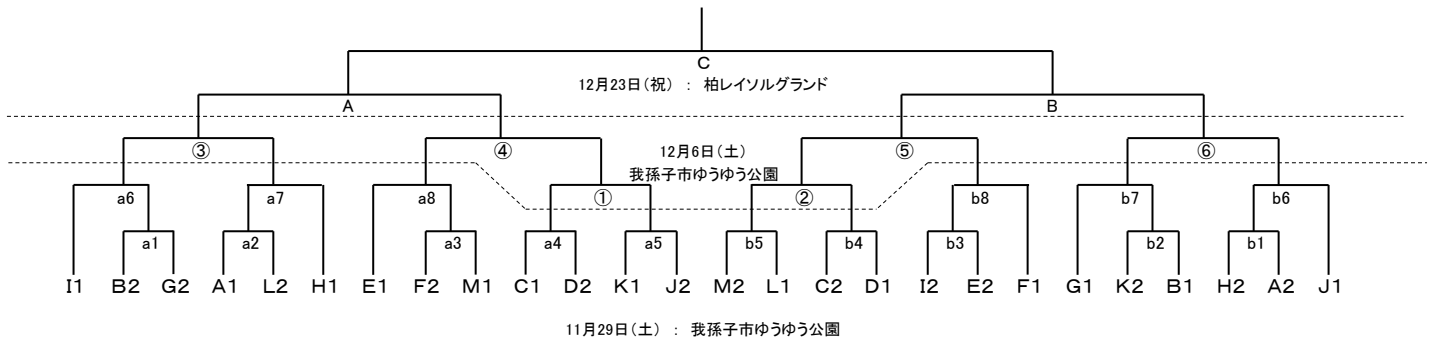

【4年生 予選ブロック】

Group	1(主管チーム)	2	3	4	5
4A	布佐少年サッカークラブ	松葉サッカークラブ	初石少年サッカークラブ (レッド)	梅郷サッカークラブ	****
4B	六実サッカークラブ (イエロー)	柏レイナルA.A. TOR'82	鎌ヶ谷少年サッカークラブ	新木やまとサッカーSS	上本郷サッカークラブ
4C	つくし野サッカークラブ (Red)	豊四季FC (A)	ペガサスジュニアFC	フォルテ野田SC (ルビー)	松戸小金原FC
4D	柏エフォートFC	沼南JFC	福田少年サッカークラブ	江戸川台FC	トリプレッタサッカークラブ
4E	矢切サッカークラブ (アタック)	風早レクトFC	イレブンジュニアFC	流山翼少年サッカークラブ (バルサ)	新松戸サッカークラブ (グリーン)
4F	常盤平少年サッカークラブ (A)	ヴィス泊柏99FC	光ヶ丘少年サッカークラブ	FCアミスター	矢切サッカークラブ (ボンバー)
4G	流山東部フットボールクラブ	柏マイティFC	FCアクティブ柏 (ブルー)	フォルテ野田SC (サファイア)	カンガルーF.C.
4H	六実サッカークラブ (ブルー)	スリーオクス	柏ラッセルFC	三小キッカーズ	きぼうSC
4I	清水台フットボールクラブ	FCダム	FCアクティブ柏 (レッド)	我孫子翼サッカークラブ	松戸旭サッカークラブ
4J	流山隼少年サッカークラブ	カナリーニョFC (ブルー)	柏エフォートU-10	高野山サッカースポーツ少年団	常盤平少年サッカークラブ (B)
4K	湖北台クラブ	柏サッカースポーツ少年団	花野井サッカークラブ	初石少年サッカークラブ (ブルー)	三井千葉東葛Jr
4L	カナリーニョFC (イエロー)	つくし野サッカークラブ (Blue)	FORZA!沼南	エンデバーFC	高塚フットボールクラブ
4M	高柳FC	流山翼少年サッカークラブ (リアル)	豊四季FC (B)	我孫子隼サッカークラブ	新松戸サッカークラブ (ホワイト)