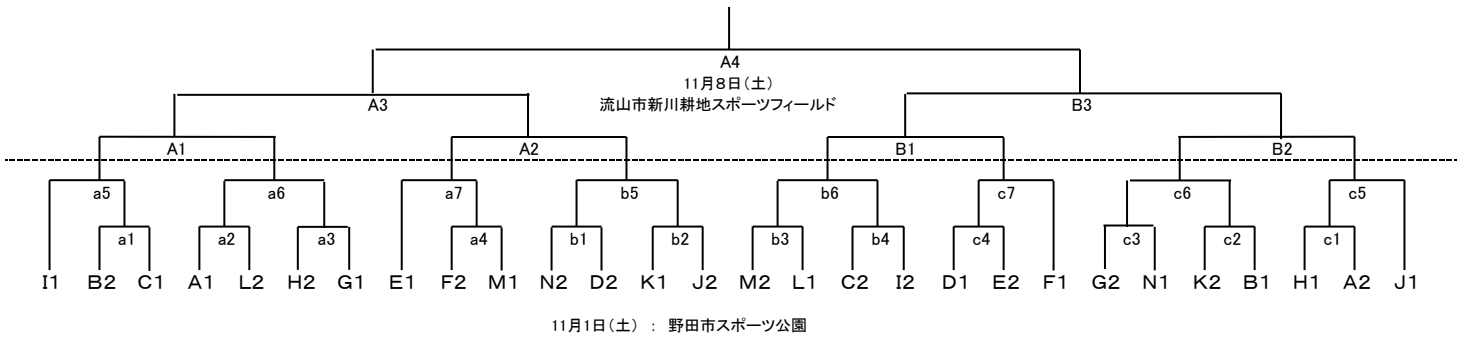

【3年生 予選ブロック】

Group	1(主管チーム)	2	3	4	5
3A	福田少年サッカークラブ	つくし野サッカークラブ (Red)	FCアクティブ柏 (A)	上本郷サッカークラブ	ペガサスジュニアFC
3B	江戸川台FC	フォルテ野田サッカークラブ	FCアクティブ柏 (B)	D.U.C SC (A)	柏マイティFC
3C	木刈フットボールクラブ (A)	三小キッカーズ (ブルー)	沼南JFC	きぼうSC	FORZA!沼南
3D	柏ラッセルFC	湖北台クラブ	柏サッカースポーツ少年団 (イエロー)	新松戸サッカークラブ (グリーン)	トリプレッタサッカークラブ
3E	松戸小金原FC	イレブンジュニアFC	スリーオクス	FC ALMA松戸U-12	風早レクトFC
3F	三小キッカーズ (オレンジ)	流山東部フットボールクラブ	FCダム	松戸旭サッカークラブ (B)	****
3G	布佐少年サッカークラブ	木刈フットボールクラブ (B)	FC LIEN 柏	矢切サッカークラブ (アタック)	流山翼少年SC (エスベランサ)
3H	新木やまとサッカーSS	南流山少年サッカークラブ	柏エフォートU-9	D.U.C SC (B)	湖北台西SSS
3I	初石少年サッカークラブ (レッド)	我孫子隼サッカークラブ	松葉サッカークラブ	松戸旭サッカークラブ (A)	エンデバーFC
3J	六実サッカークラブ	高野山サッカースポーツ少年団 (ホワイト)	柏エフォートFC	カンガルーF.C.	鎌ヶ谷少年サッカークラブ
3K	常盤平少年サッカークラブ (A)	FCアミスター (B)	高柳FC	矢切サッカークラブ (ボンバー)	初石少年サッカークラブ (ブルー)
3L	ヴィス泊柏99FC	流山翼少年SC (クラッキー)	カナリーニョFC	高塚フットボールクラブ	つくし野サッカークラブ (Blue)
3M	我孫子翼サッカークラブ	流山隼少年サッカークラブ	柏サッカースポーツ少年団 (ブルー)	常盤平少年サッカークラブ (B)	高野山サッカースポーツ少年団 (レッド)
3N	FCアミスター (A)	清水台フットボールクラブ	豊四季FC	新松戸サッカークラブ (ホワイト)	****